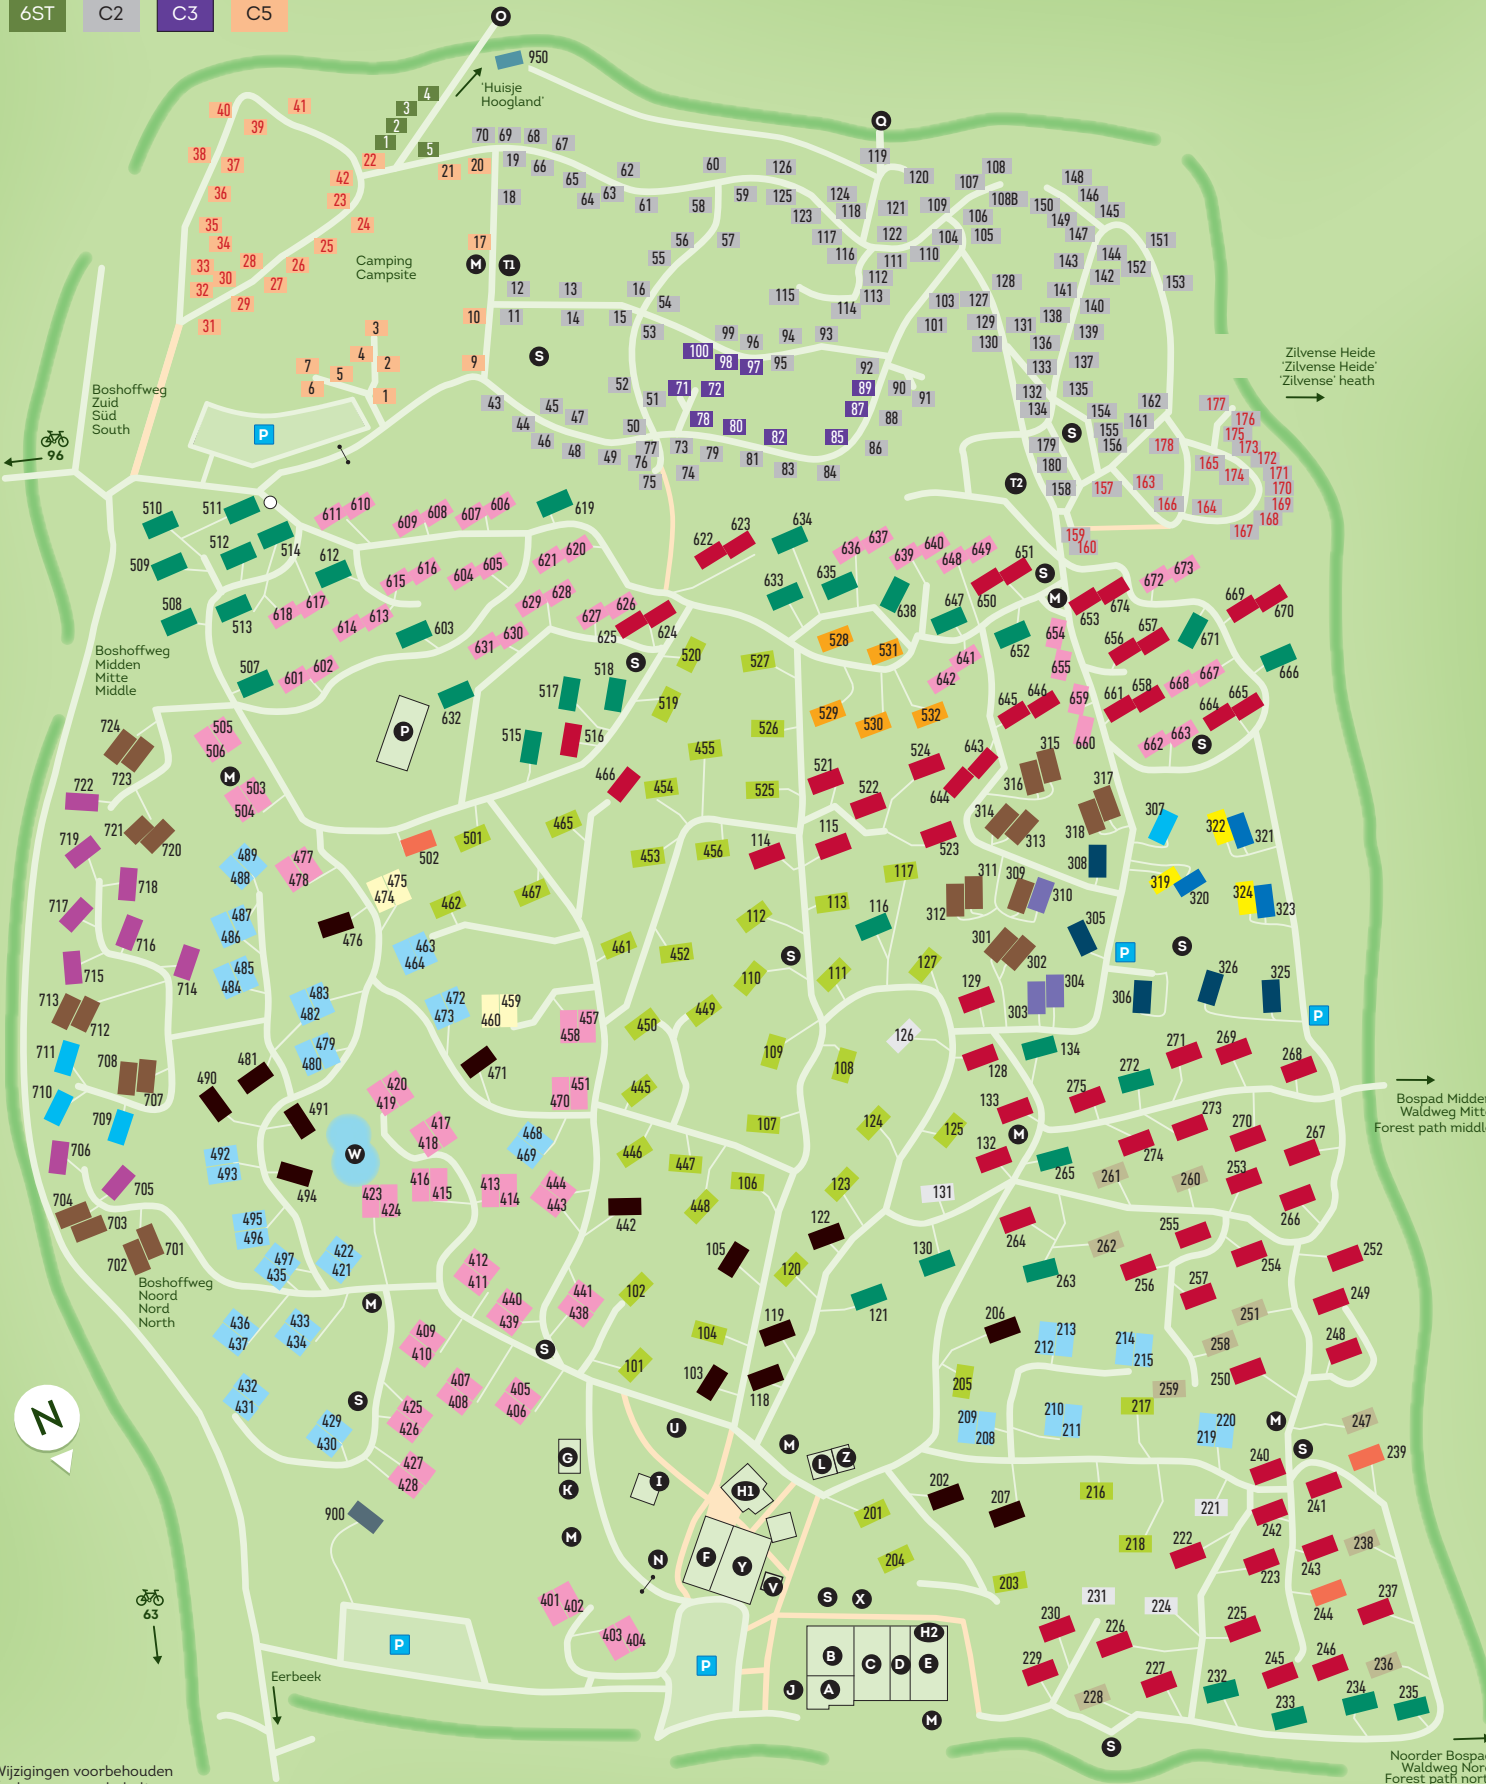

PLATTEGROND & FACILITEITEN

Parkplan & Einrichtungen - Map & facilities

Bungalows - Ferienhäuser

Camping

- A** = Receptie - Reception - Reception
- B** = Overdekt zwembad - Hallenschwimmbad
Swimming pool
- C** = Brasserie
- D** = Bowling - Bowlingbahn - Bowlingalley
- E** = Indoorspeelparadijs - Indoor-Spielparadies
Indoor playground
- F** = ParkShop
- G** = Escaperoom - Escape room - Escape room
- H1** = Pizza & Pasta
- H2** = Snackbar/Kiosk - Imbiss /Kiosk - Snackbar/Kiosk
- I** = Midgetgolf - Minigolf - Midget golf
- J** = Bikes & More
- K** = Boogschietbaan - Bogenschießplatz
Archery range
- L** = Wasserette - Waschsalon - Launderette
- M** = Milieustraat - Entsorgungsstelle
Environmental court
- N** = Dierenweide - Tiergehege - Animal place
- O** = Huisje uit de Bollo serie - Bollo haus
House of Bollo
- P** = Sportveld - Sportplatz - Sportground
- Q** = Wildobservatiepost - Wildlife observation platz
Wildlife observation spot
- R** = Jeu-de-boules-baan - Boulebaan
Pétanque court
- S** = Speeltuintje - Spielplatz - Playground
- T** = Toiletbouw - Toilettengebäude
Lavatory building
- U** = Sports Arena
- V** = Bollohuisje - Bollo Haus - House of Bollo
- W** = Karpervijver (vissen niet toegestaan)
Karpenteich (angeln verboden)
Carp pond (fishing not allowed)
- X** = Buiten podium - Outdoor buhne - Outdoor stage
- Y** = Vergaderzaal - Sitzungssaal - Meeting room
- Z** = Hondendouche - Hundedusche - Dog wash
-  = Wandelpad - Fußweg - Footpath
-  = Parkeerplaats - Parkplatz - Parking place
-  = Slagboom - Schranke - Barrier
-  = Geen doorgang met de auto - Keine Passage
mit dem Auto - No passage by car
-  = Fietsknooppunt
Fahrradkreuzung - Bicycle junction